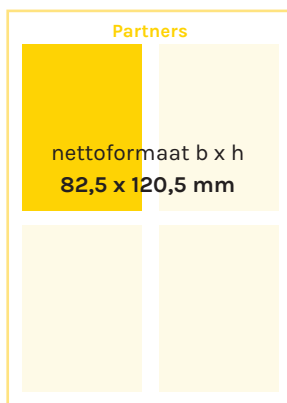

## 1/1 pagina

logo  
titel  
(120t max)  
tekst  
(600t max)  
adres  
telefoon  
website  
facebook  
twitter

## 1/2 pagina

logo  
titel  
(80t max)  
tekst  
(400t max)  
adres  
telefoon  
website

## 1/4 pagina

logo  
titel  
(60t max)  
tekst  
(300t max)  
adres  
telefoon  
website