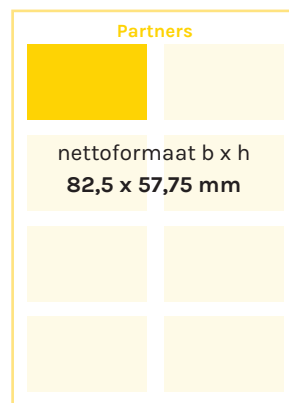

1/8 pagina

logo
titel
(60t max)
tekst
(150t max)
website

U levert logo en tekst voor een standaard-partnerpagina. In uw boodschap zegt u helder en duidelijk wat uw positieve bijdrage is aan de maatschappij plus eventueel wat uw specifiek aanbod is aan de lezer. U betaalt geen opmaakkosten.